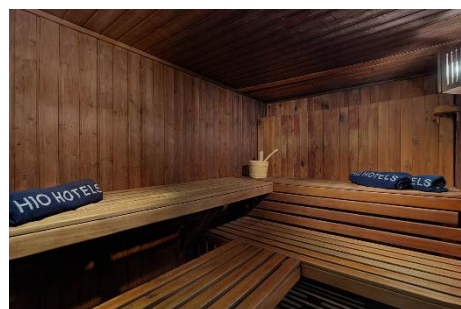

SAUNA

I per als qui viatgen en família, l'**H10 Salou Princess** compta amb el Daisy Club, un complet programa d'animació amb activitats adreçades a nens d'entre 4 i 12 anys a càrrec del nostre equip de professionals i de la mascota Daisy:

- Caseta Miniclub: pintura, tallers, manualitats i jocs de taula
- Piscina infantil i jocs aquàtics
- Parc infantil
- Minidisco amb la mascota Daisy